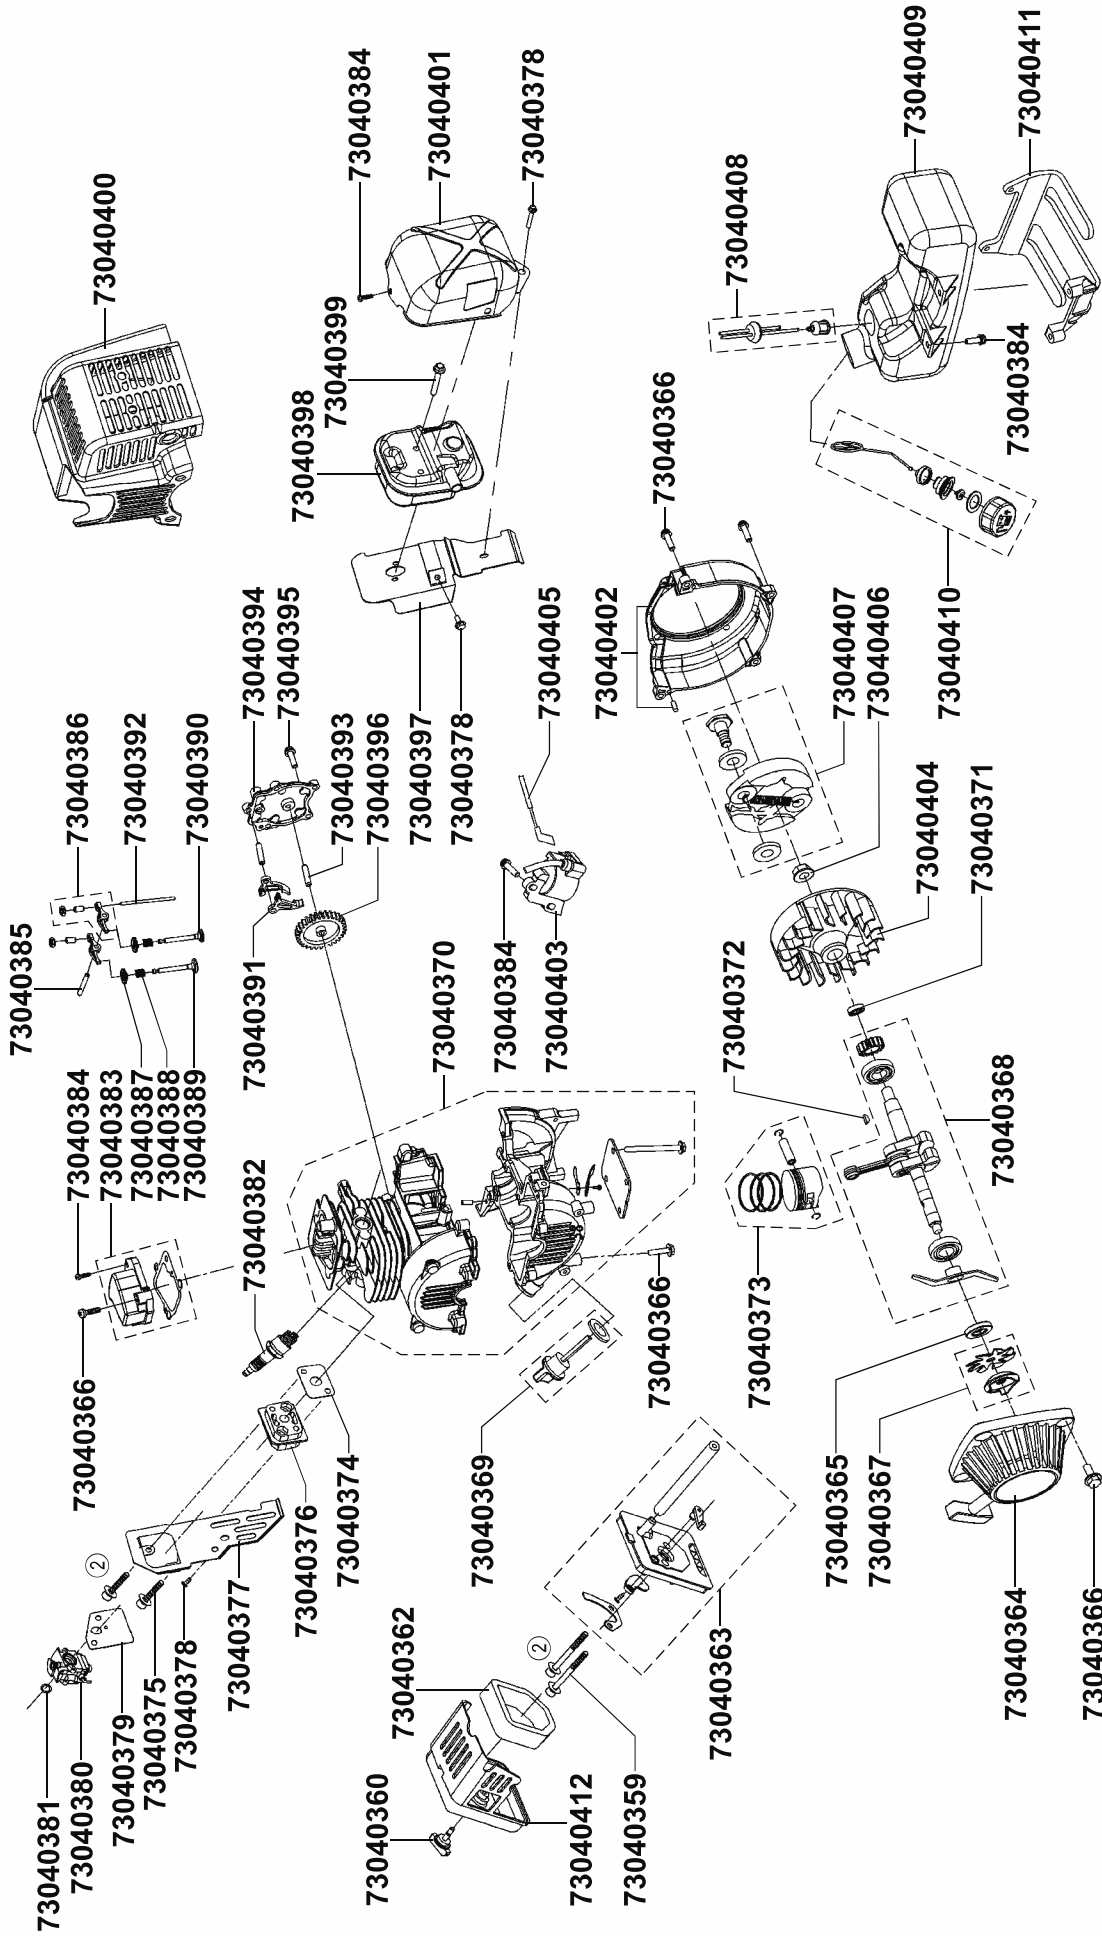

6		
5		
4		
3		
2	Einzelteile aus Winkelgetriebe kpl. eingefügt	16.06.17
1	---	14.02.17
Rev.	Änderung/modification	Datum/date
Ersatz für/replacement for:		Name/name
		Blatt/page: 1/2

GM 4T-700 GartenMeister
 Modell/product name

Artikel-Nr./product no.: 73046761

IKRA mogatec

b2-Ersatzteilliste: ETL IBF31-4 Gartenn.

6			
5			
4			
3			
2	Inbusschrauben M5x35 (2x) und M5x60 (2x) eingefügt	23.06.17	Neef
1	---	14.02.17	Neef
Rev.	Änderung/modification	Datum/date	Name/name
Ersatz für/replacement for:		Blatt/page: 2/2	

GM 4T-700 GartenMeister

Modell/product name

Artikel-Nr./product no.: 73046761

b2-Ersatzteilliste: ETL IBF31-4 Gartenn.