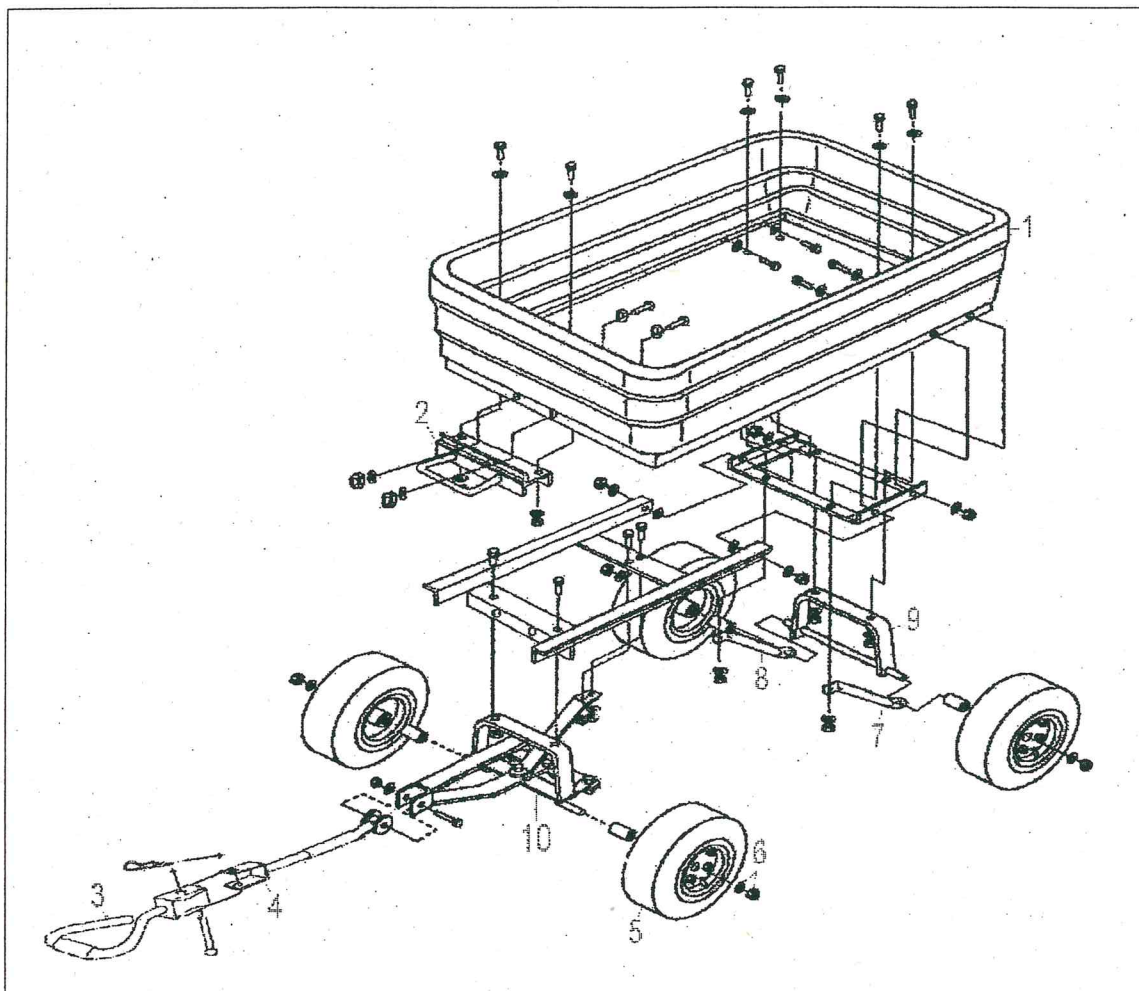

## 94337-01

**Abb.1**

Pos.-Nr.	Ersatzteil - Nr.	Bezeichnung	Pos.-Nr.	Ersatzteil - Nr.	Bezeichnung
001	94337-01001	Wanne	009	94337-01009	Achse hinten
002	94337-01002	Verschlussplatte	010	94337-01014	Achse vorne
003	94337-01003	Handgriff			
004	94337-01004	Verbindungsstange	o.Abb	94337-01010	Arretierbolzen Handgriff
005	94337-01005	Rad	o.Abb	94337-01011	Schraubensatz
006	94337-01006	Radbefestigung	o.Abb	94337-01012	Feder + Splint Kippfunktion
007	94337-01007	Verstärkungsstrebe vvr	o.Abb	94337-01013	Softgriff
008	94337-01008	Verstärkungsstrebe vvl			