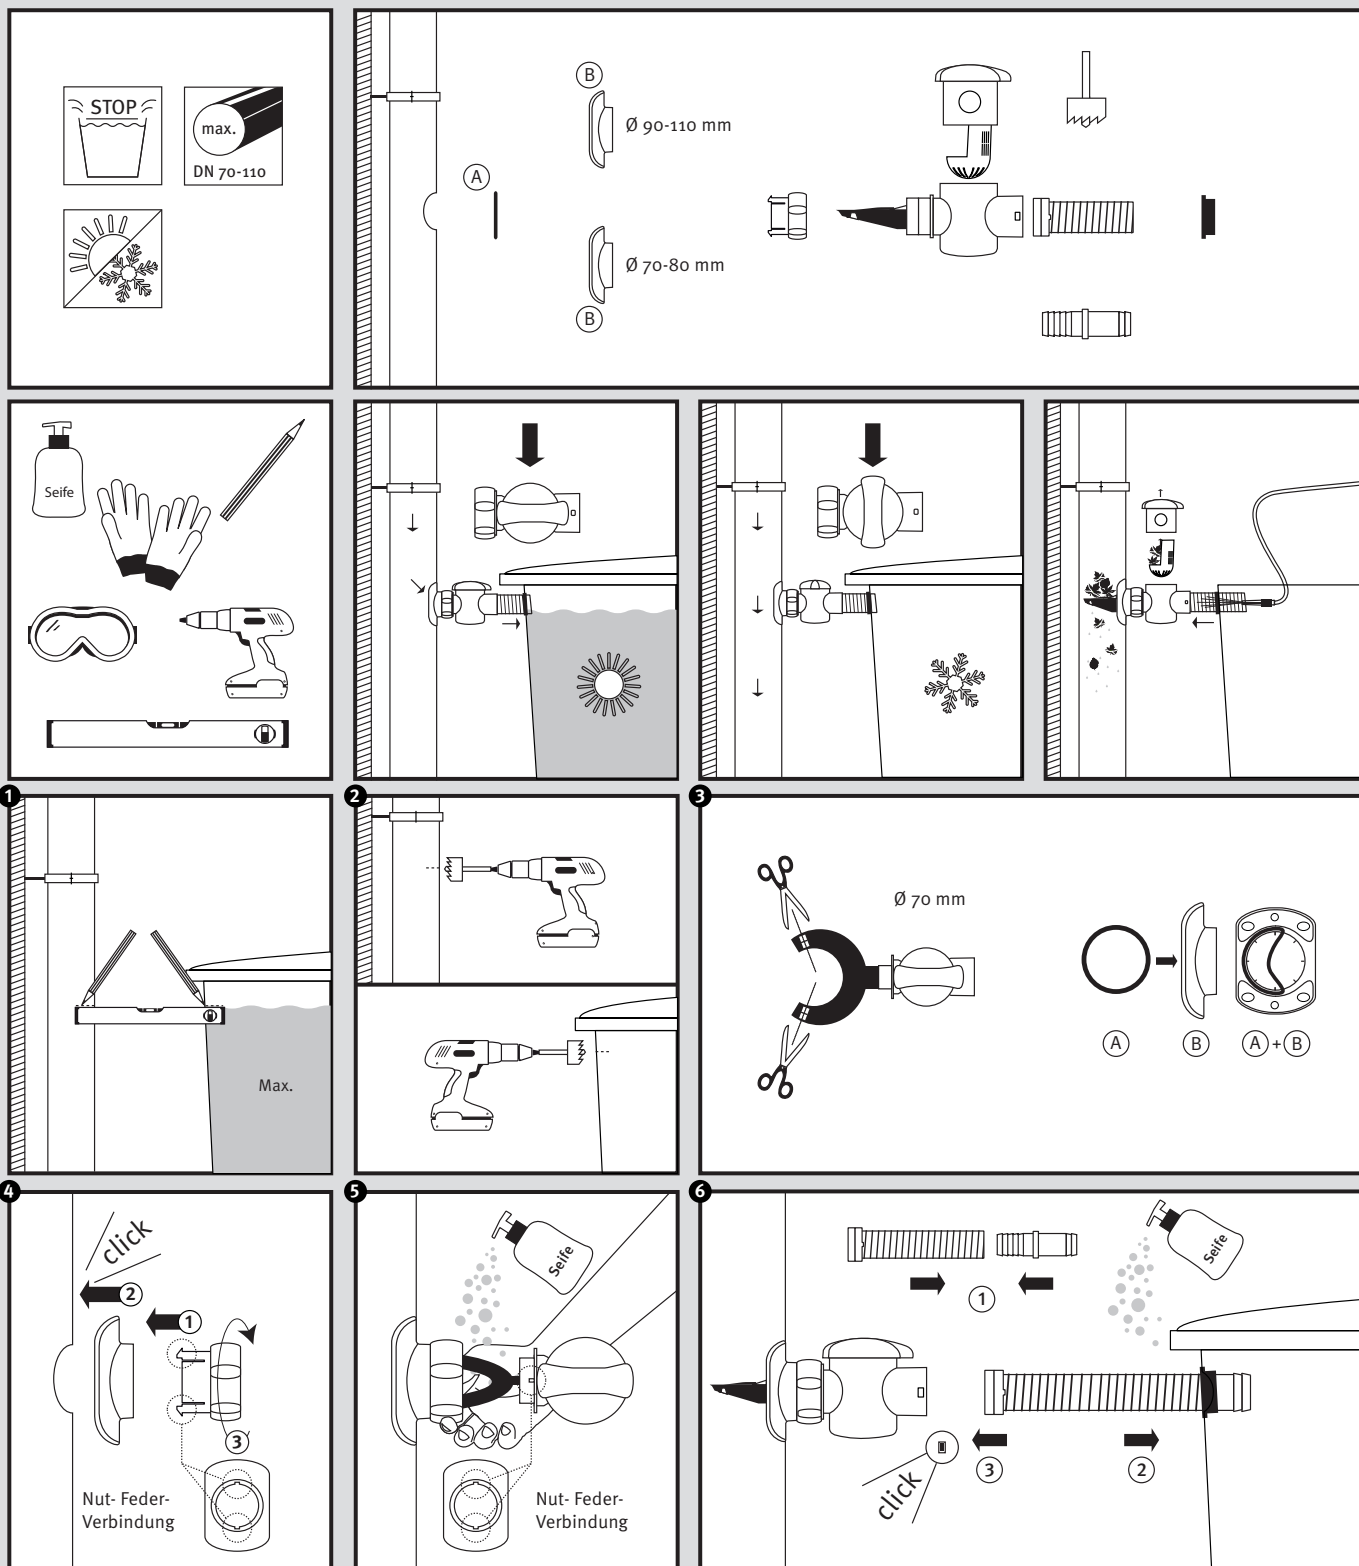

# Speedy

- DE** Regensammler für das Füllen von Regenwasserbehältern
- FR** Collecteur filtrant de gouttière pour le remplissage des cuves d'eau de pluie
- EN** Rain collector for filling rainwater containers
- ES** Colector de agua de lluvia para el llenado de depósitos de aguas pluviales
- IT** Collettore d'acqua piovana per riempire i contenitori per la raccolta di acqua piovana

- Montageanleitung
- Notice d'installation
- Installation Instruction
- Instrucciones para montaje
- Introduzione d'installazione

- DE** Für die einfache Montage Schmierseife verwenden!
- FR** Utiliser du liquide pour faciliter le montage !
- EN** Use soft soap for simple assembly!